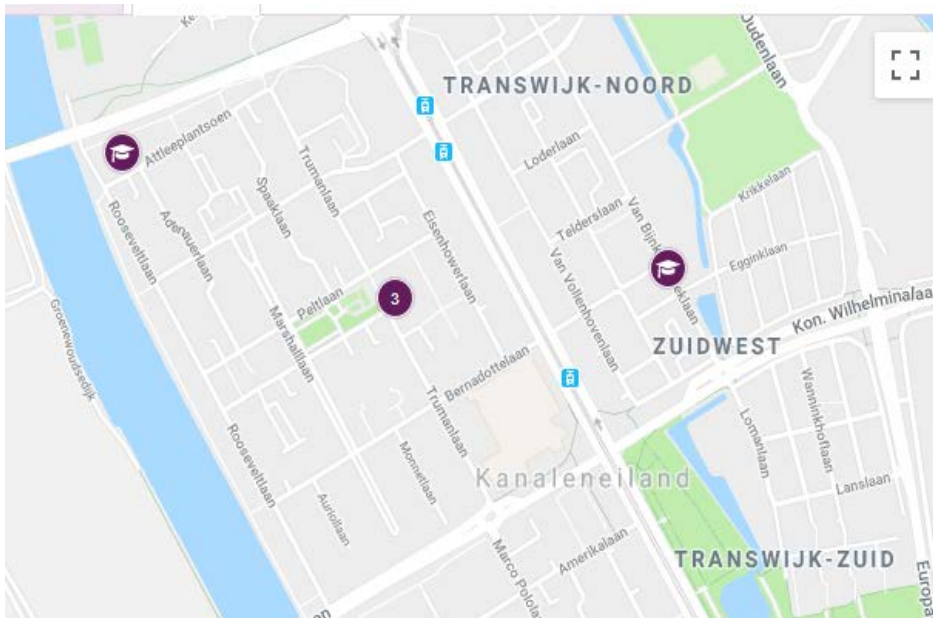

| | | | |
|-----------------------|---|--|---|
| Rang | | 1 | 2 |
| Naam | Rafael | Lukasschool | |
| adres | Attleeplantsoen 39 | Trumanlaan 60D | |
| PC | 3527BA Utrecht | 3527BR Utrecht | |
| website | https://rafaelschool.nl/ | https://www.lukasschool.nl/ | |
| Telefoon | 030-2936351 | 030-2935140 | |
| email | info@rafaelschool.nl | administratie@lukasschool.nl | |
| Schoolleider | ? | ? | |
| Schoolleider email | | | |
| Schoolleider telefoon | | | |

Bron: PO-Raad, gemeente Utrecht

3

KBS De Zeven Gaven
Trumanlaan 60B
3527BR Utrecht
<https://www.ksu-dezevengaven.nl/>
030-2936476
info.dezevengaven@ksu-utrecht.nl
Fieke van Olden

4

Obs De Panda
Trumanlaan 60A
3527BR Utrecht
<http://www.depanda.nl/>
030-2933376
directie.depanda@spoutrecht.nl
?

De Kaleidoskoop
Columbuslaan 40
3526EP Utrecht
<https://www.dekaleidoskoop.nl/>
030 - 288 36 43
info@dekaleidoskoop.nl
Loes Zwart
loes.zwart@spoutrecht.nl
030-2883643

Da Costa Basisschool Kanaleneiland
Afrikalaan 28A
3526VN Utrecht
<http://www.bsdacosta.nl/>
030 2880857
dacosta.kanaleneiland@pcou.nl
Martine Voorthuizen
m.vanvoorthuizen@bsdacosta.nl

030-2883276

?

- 1 Adenauwerlaan.
- 2 Trumalaan thv nrs 403/425 t/m atleeplantsoen.
- 3 Winkelgebied rond de rijnbahn pearsonhof.
- 4 Spaaklaan.
- 5 Bevinlaan
- 6 Peltlaan
- 7 Voetbalveldje Peltlaan
- 8 Stanleylaan/afrikalaan
- 9 Vasco de gamalaan rond het centrum