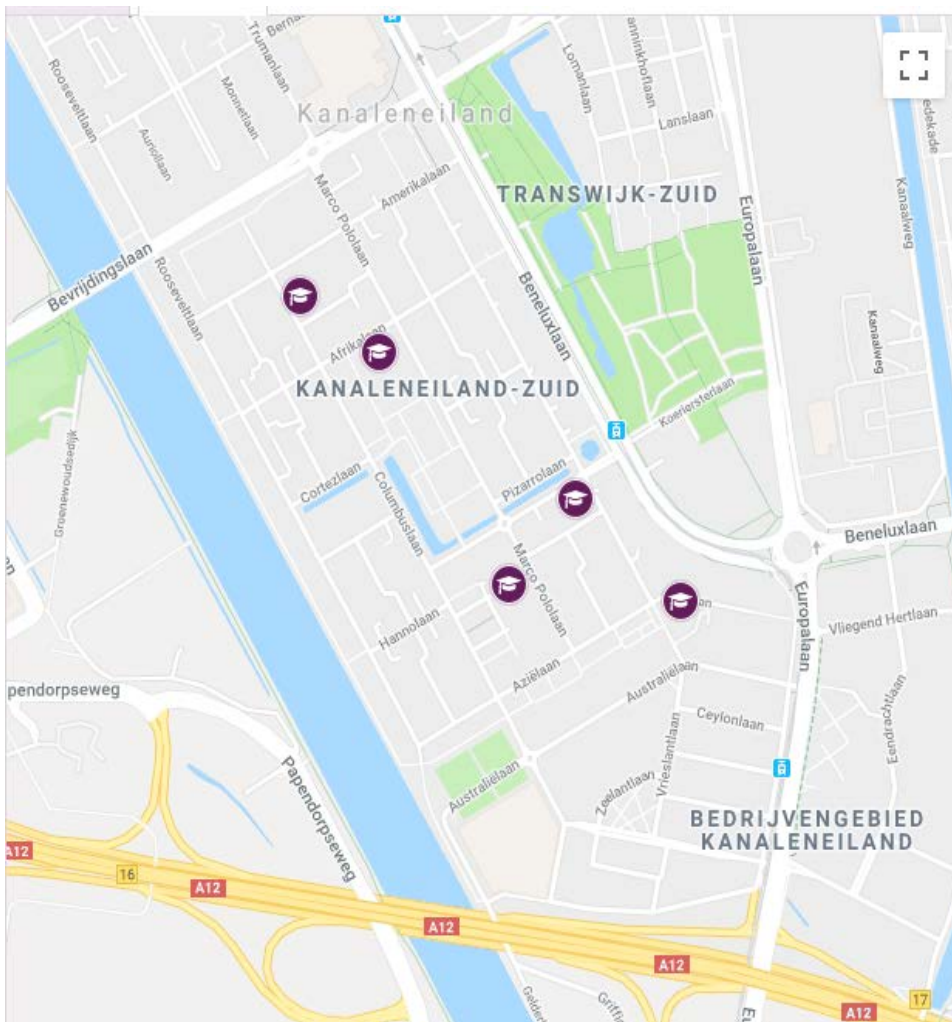

| | | | |
|-----------------------|---|--|---|
| Rang | | 1 | 2 |
| Naam | Rafael | Lukasschool | |
| adres | Attleeplantsoen 39 | Trumanlaan 60D | |
| PC | 3527BA Utrecht | 3527BR Utrecht | |
| website | https://rafaelschool.nl/ | https://www.lukasschool.nl/ | |
| Telefoon | 030-2936351 | 030-2935140 | |
| email | info@rafaelschool.nl | administratie@lukasschool.nl | |
| Schoolleider | ? | ? | |
| Schoolleider email | | | |
| Schoolleider telefoon | | | |

Bron: PO-Raad, gemeente Utrecht

3

KBS De Zeven Gaven
Trumanlaan 60B
3527BR Utrecht
<https://www.ksu-dezevengaven.nl/>
030-2936476
info.dezevengaven@ksu-utrecht.nl
Fieke van Olden

4

Obs De Panda
Trumanlaan 60A
3527BR Utrecht
<http://www.depanda.nl/>
030-2933376
directie.depanda@spoutrecht.nl
?

030-2883276

?

- 1 Adenauwerlaan.
- 2 Trumalaan thv nrs 403/425 t/m atleeplantsoen.
- 3 Winkelgebied rond de rijnbahn pearsonhof.
- 4 Spaaklaan.
- 5 Bevinlaan
- 6 Peltlaan
- 7 Voetbalveldje Peltlaan
- 8 Stanleylaan/afrikalaan
- 9 Vasco de gamalaan rond het centrum